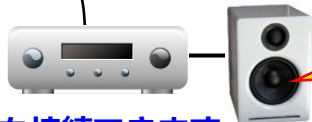

創立記念日 特別放送
年間・月間・週間・日課
スケジュール対応

タッチパネルで簡単操作♪

MP3 対応 256MB メモリ内蔵なので
6 時間分の音声を本体内に登録できます。

USB メモリから簡単データ更新。

5 W アンプ内蔵なのでスピーカに繋ぐだけで
すぐに日課放送を始められます。外部アンプも接続できます。

外部アンプ
接続で大音量

【導入例 1 : 企業・工場】

いままで