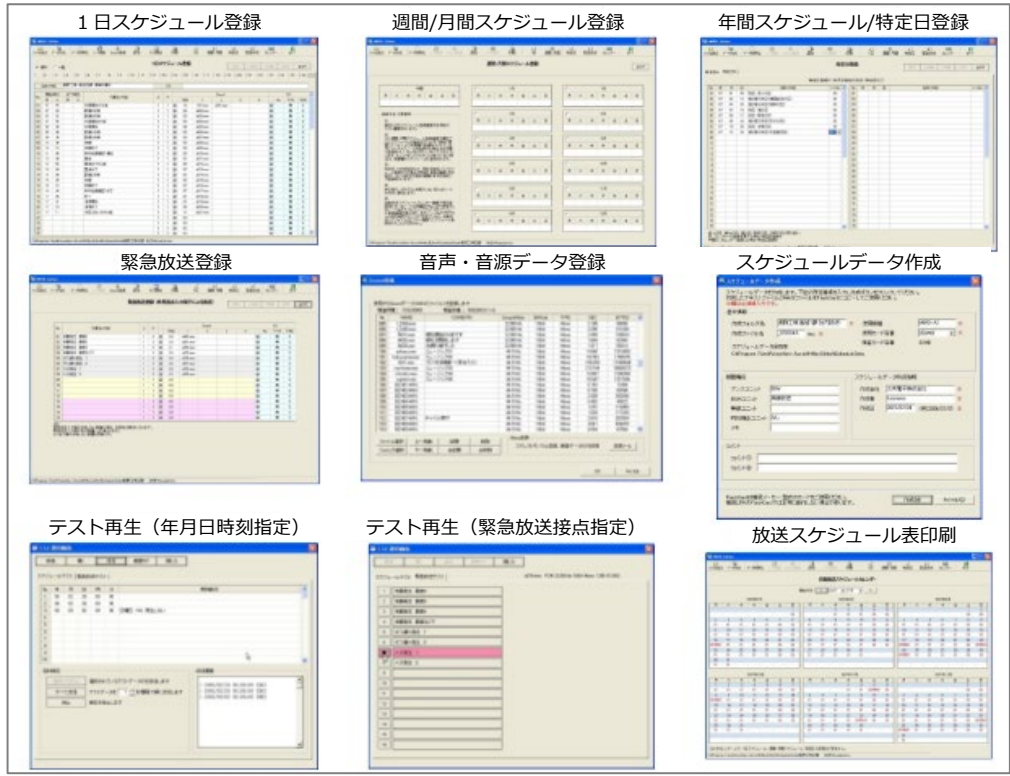

緊急放送 4 種に対応しており、警報機からの信号を接続すれば自動で地震・火災時の避難案内を流せます。タッチパネルの操作でも同様に手動で緊急放送することができます。(スケジュール放送より優先)

GPS 衛星からの正確な日時で自動校正されるので校正の手間が無く、いつでも正確です。タイムカード打刻機などの周辺機器の時刻補正が可能な正時パルス出力機能があります。

MP3 対応と 256MB メモリを内蔵しており 3 時間分の音声登録が可能。GPS 自動校正 + 正時パルス出力。USB メモリでの動作にも対応。登録設定された正時のみに時報を放送できます。

カラータッチパネルが付いて操作が簡単。

たくさんのスケジュール登録が大変？

▶▶▶ 付属ソフト「tMAX Editor」で年間・月間・週間を組み合わせた複雑なスケジュールも自在に登録。

【tMAX Editor 画面例】

無償ソフト「tMAX Editor」
Windows 7/8/10/11 対応。

- 【機能概要】
- ・ 1日スケジュール登録
 - ・ 週間/月間スケジュール登録
 - ・ 年間スケジュール登録
 - ・ 緊急放送登録
 - ・ 音声・音源データ登録
 - ・ スケジュールデータ作成
 - ・ テスト再生
 - ・ スケジュール表印刷